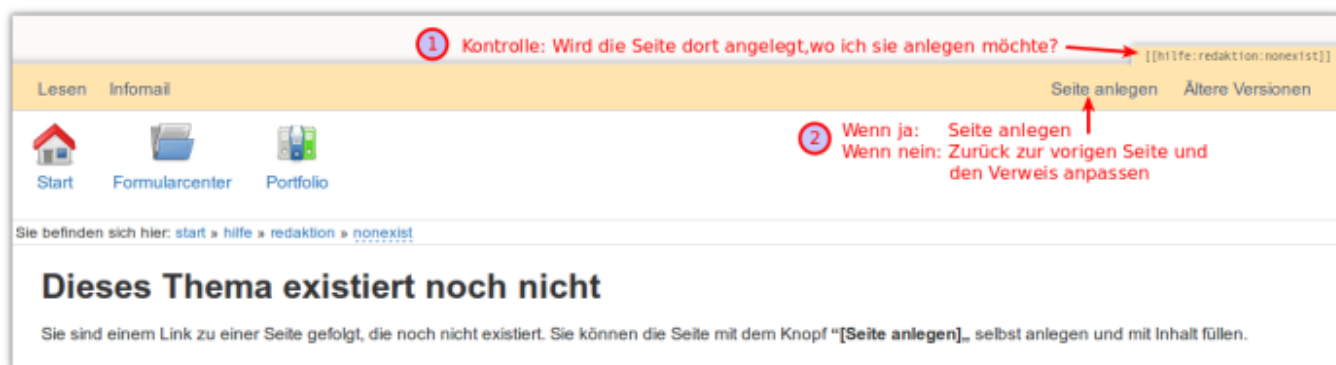

## Wie erstellt man eine neue Seite?

Man erstellt einen Verweis auf eine nicht existierende Seite, klickt diesen dann an und legt anschließend die Seite an.

```
[[nonexist|Diese Seite gibt es noch nicht]]
```

### Diese Seite gibt es noch nicht

Vor dem senkrechten Strich steht dabei der Name der neuen Seite, nach dem senkrechten Strich der Text, der angeklickt werden kann.

Dieses Standardvorgehen erstellt stets eine neue Seite in dem Verzeichnis, in dem sich die Seite befinden, auf der man den Verweis einfügt. In diesem Beispiel befinden wir uns auf der Seite `hilfe→redaktion→neueseite`, also im Verzeichnis `hilfe`. Die neue Seite würde folglich als `hilfe→redaktion→nonexist` angelegt werden, was man nach einem Klick auf den Link verifizieren kann, indem man im Tab oben rechts schaut, ob das Ergebnis den Erwartungen entspricht. Die folgende Grafik veranschaulicht den Vorgang.