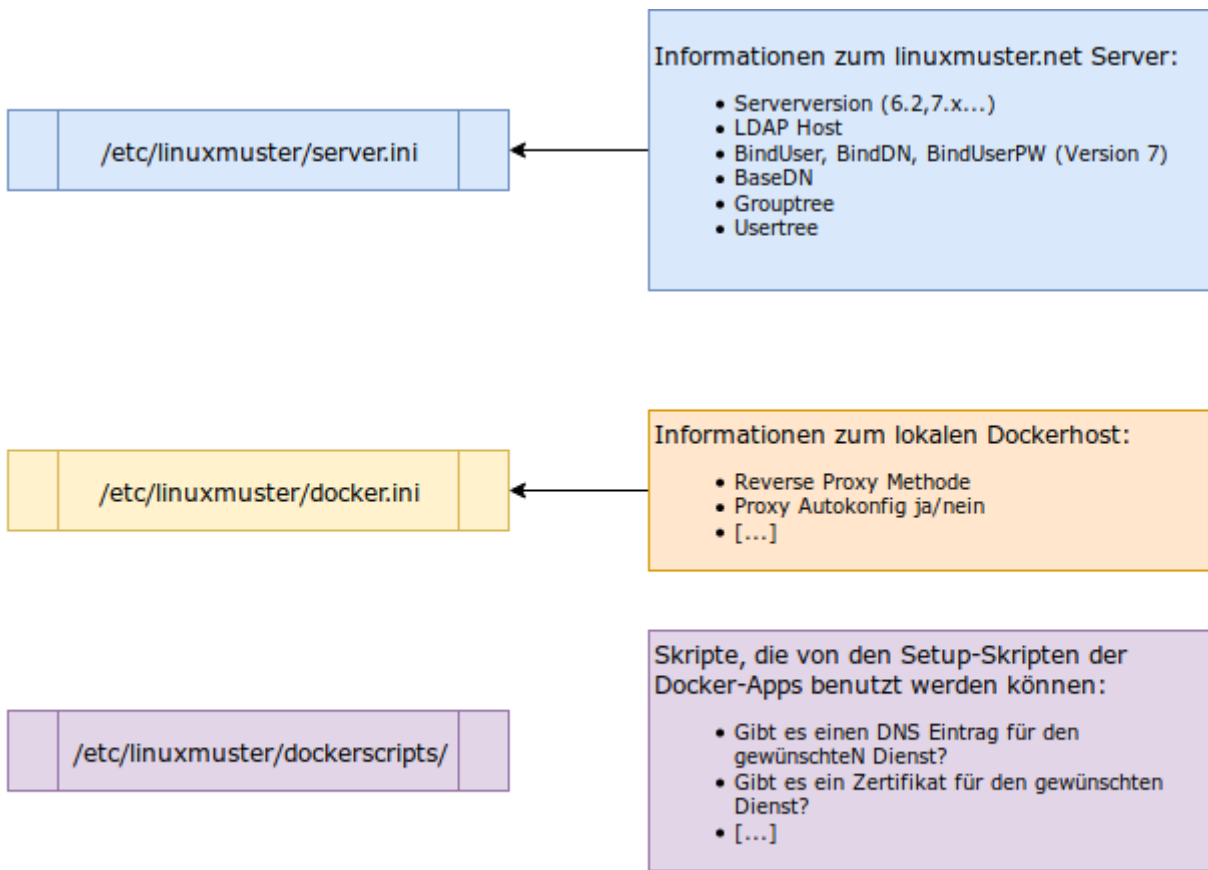

fff

Bildcodierung Farbe

Kommt mit "linuxmuster-dockerhost" aus Github.
Die ini-Dateien müssen einmal passend konfiguriert werden.
Basis für Docker-Apps, die innerhalb von linuxmuster.net mittels Autokonfiguration in Betrieb genommen werden können.

Kommt mit der jeweiligen App.

Bildcodierung Farbe

From:

<https://wiki.qg-moessingen.de/> - QG Wiki

Permanent link:

https://wiki.qg-moessingen.de/faecher:informatik:grundstufe:codierung:bildcodierung_farbe:start?rev=1575448920