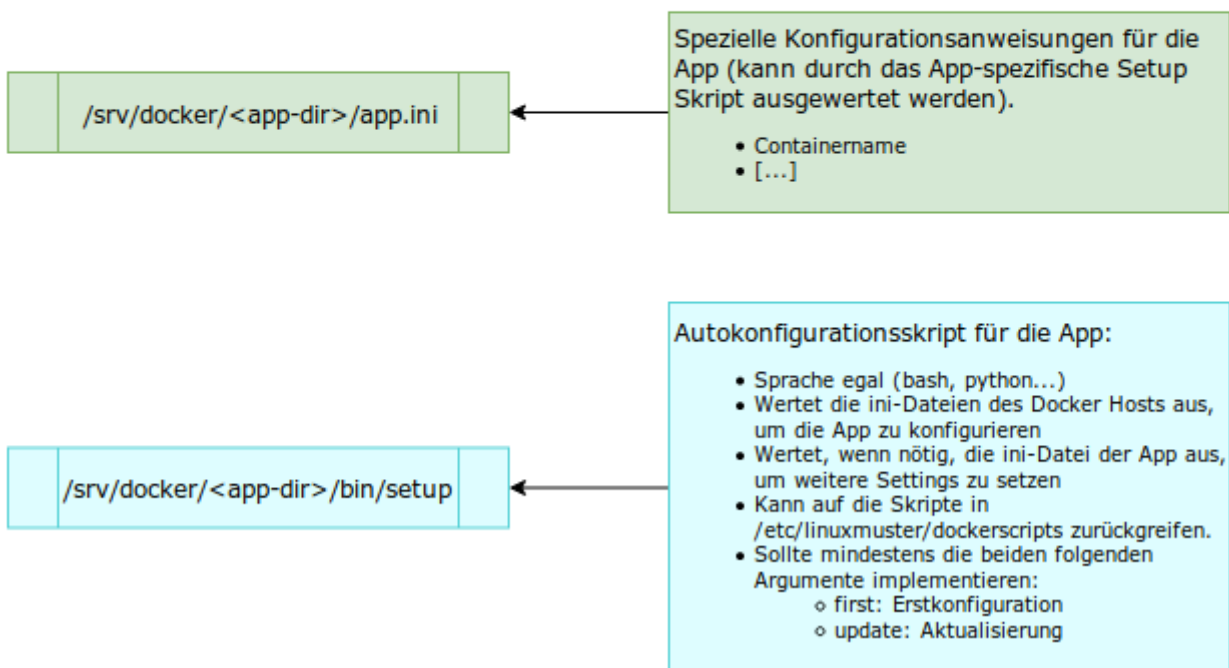

Kommt mit "linuxmuster-dockerhost" aus Github.
Die ini-Dateien müssen einmal passend konfiguriert werden.
Basis für Docker-Apps, die innerhalb von linuxmuster.net mittels Autokonfiguration in Betrieb genommen werden können.

Kommt mit der jeweiligen App.