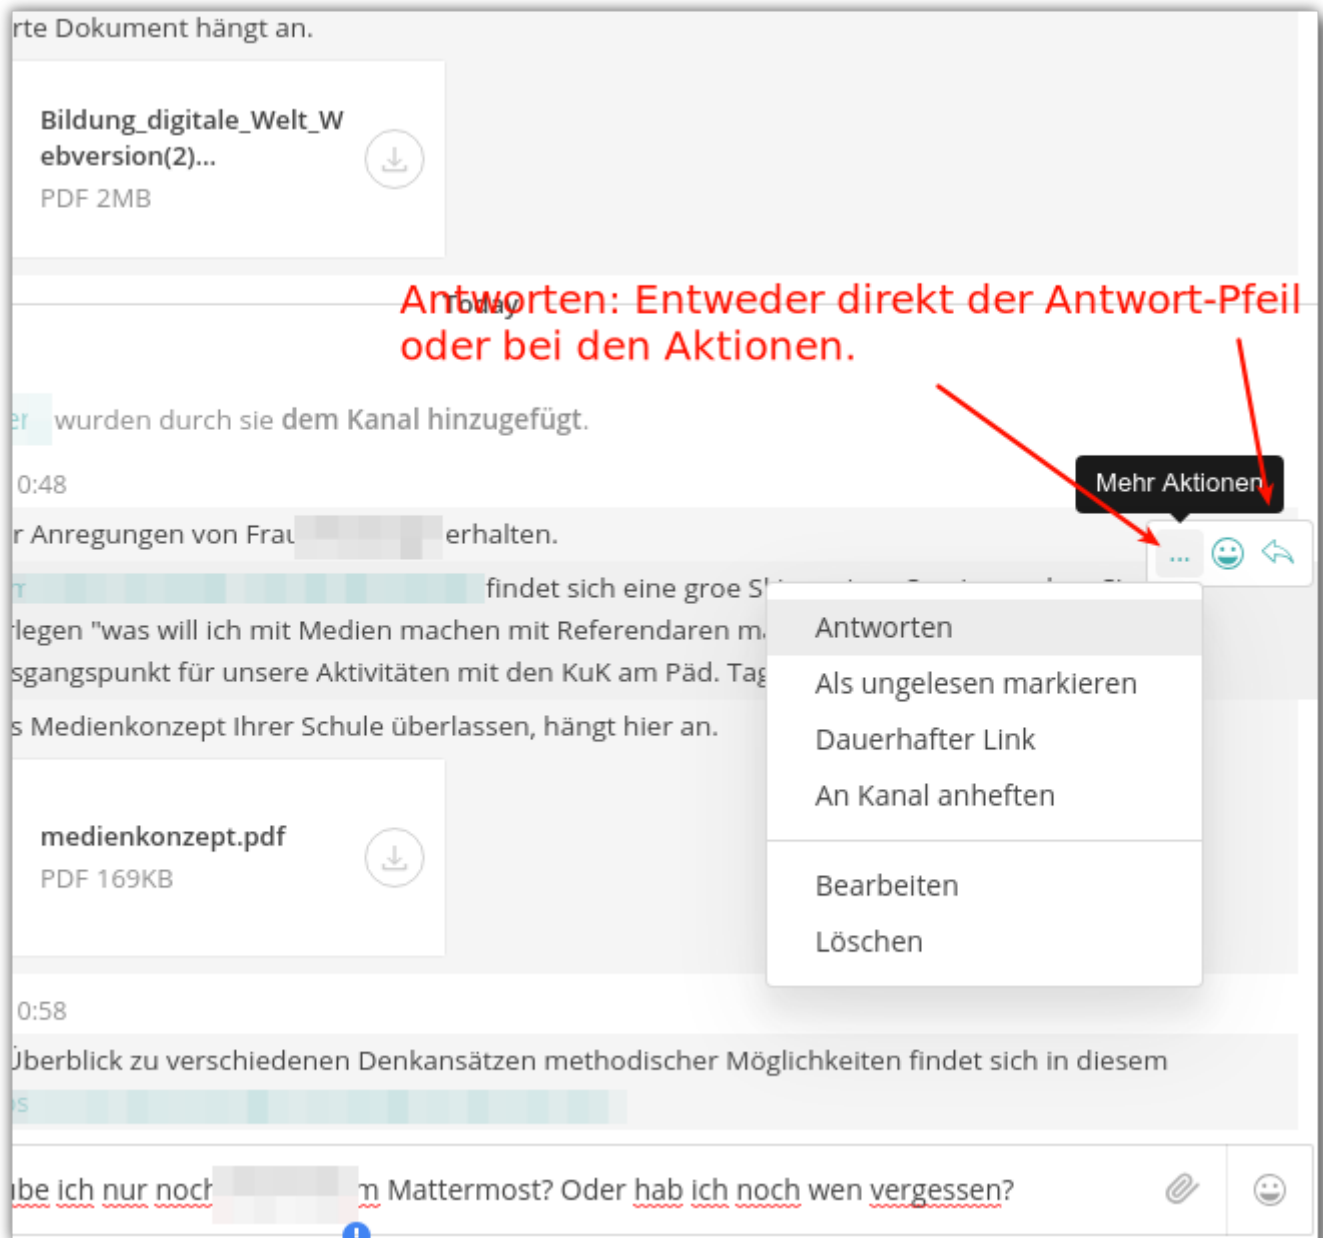

Mattermost Tipp: Auf Beiträge antworten...

... so dass es übersichtlich bleibt.

Mattermost erzeugt in den Kanälen eine lange Liste aller Beiträge. Das hat den Vorteil, dass man beim durchscrollen stets alles sieht.

Damit in diesem Rahmen aber sinnvolle „Konversationen“ möglich werden, sollte man neue Gedanken **nicht einfach global unten anfügen, sondern** auf den jeweiligen Beitrag, auf den man Bezug nehmen möchte **antworten**.

Die Antwort erscheint dann zwar wiederum unten im Chatverlauf, wenn man auf den Link neben Kommentierte auf die Nachricht von ... klickt, gelangt man im Fenster rechts wieder zu genau dieser Koversation und kann dort zielgenau antworten.