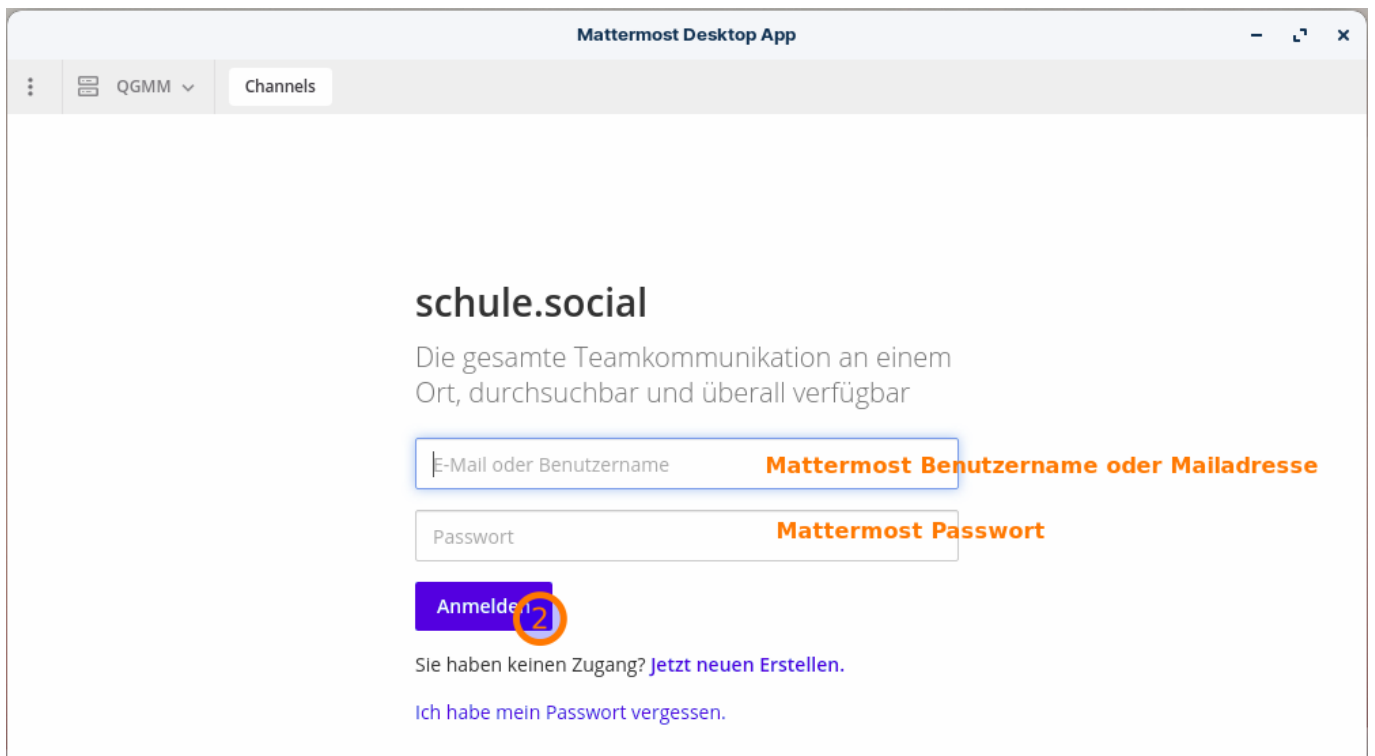

Mattermost verbinden

Um den Schulchat Mattermost zu verbinden, muss lediglich eine Bezeichnung und die Serveradresse eingegeben:

From:
<https://wiki.qg-moessingen.de/> - QG Wiki

Permanent link:
<https://wiki.qg-moessingen.de/anleitungen:lehrerlaptops2021:linux:mattermost:start?rev=1641579444>