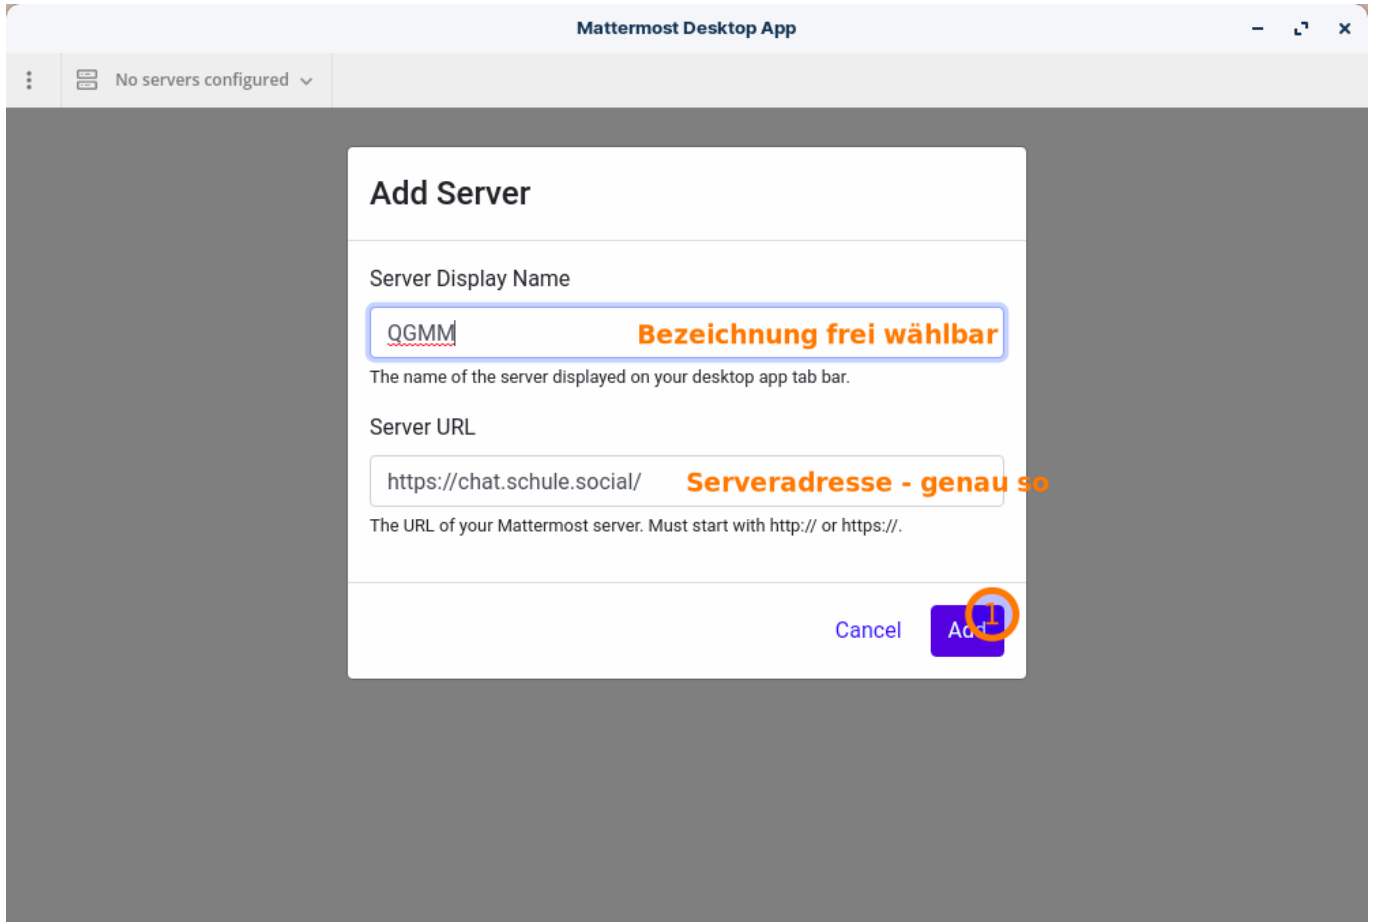

Mattermost verbinden

Um den Schulchat Mattermost zu verbinden, muss lediglich eine Bezeichnung und die Serveradresse eingegeben:

From:
<https://wiki.qg-moessingen.de/> - QG Wiki

Permanent link:
<https://wiki.qg-moessingen.de/anleitungen:lehrerlaptops2021:linux:mattermost:start?rev=1641579444>