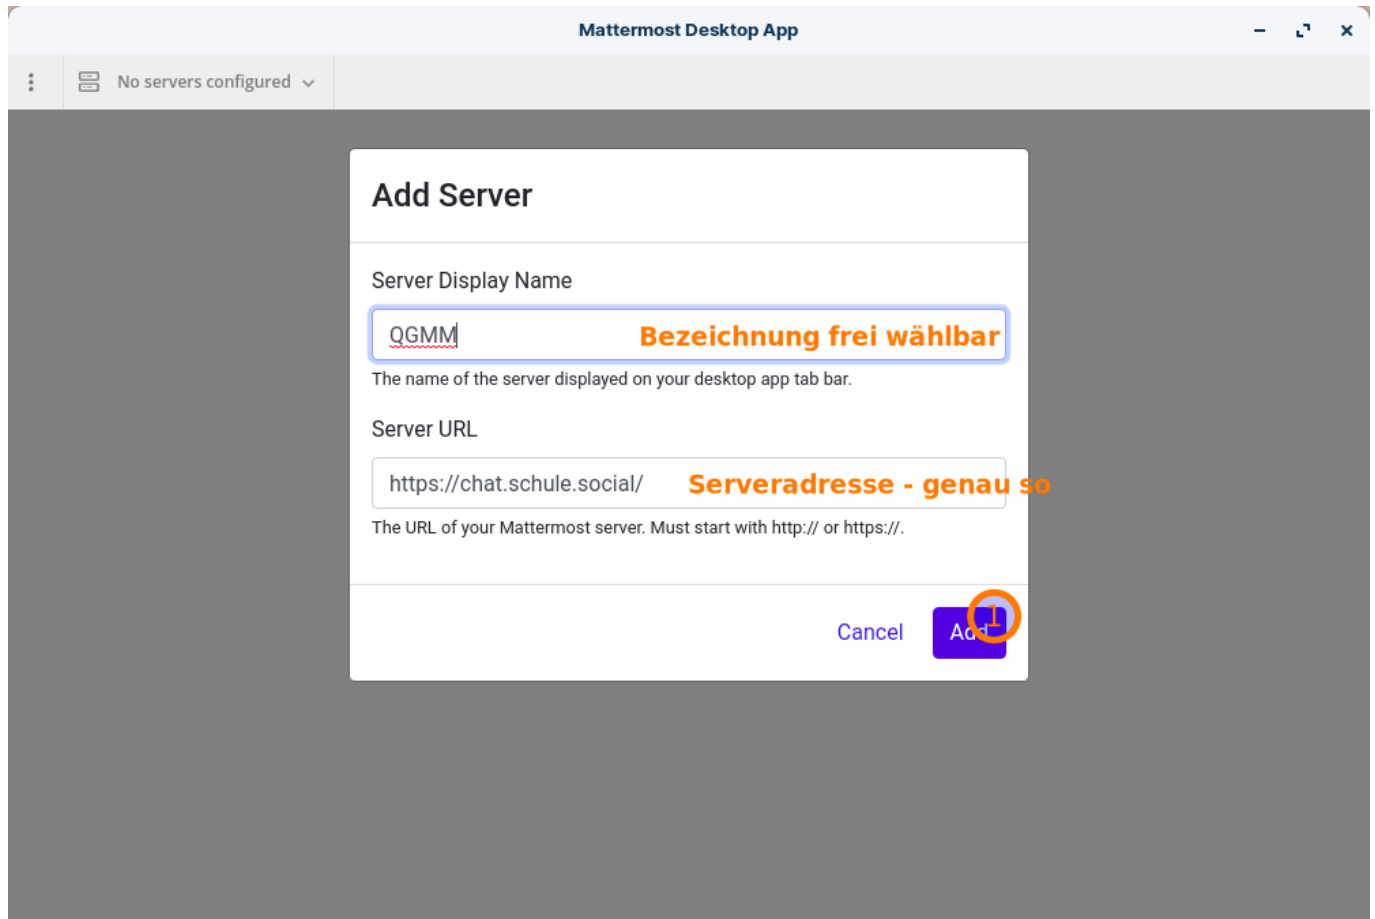

Mattermost verbinden

Um den Schulchat Mattermost zu verbinden, muss lediglich eine Bezeichnung und die Serveradresse eingegeben:

Anschließend melden Sie sich mit ihrem Mattermost-Benutzernamen und dem dazugehörigen Kennwort an.