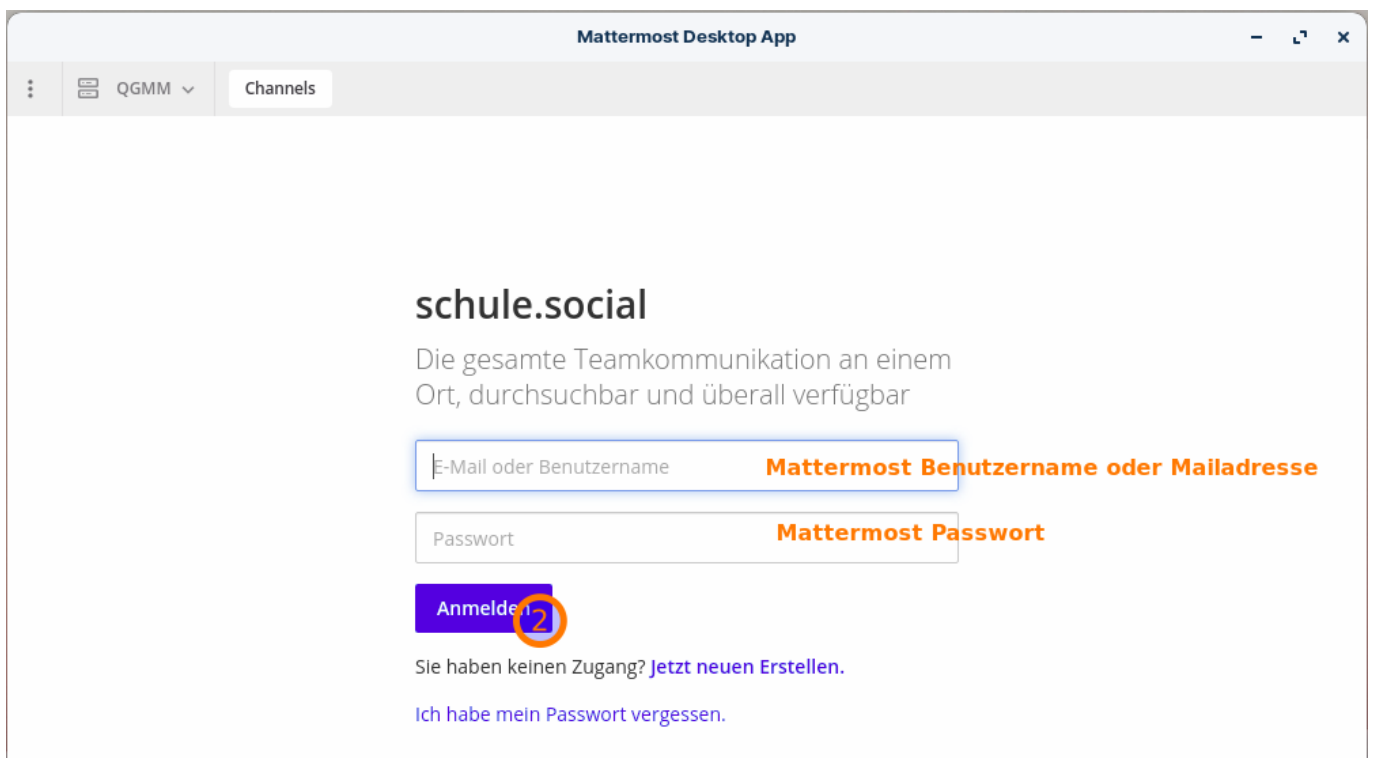

Mattermost verbinden

Um den Schulchat Mattermost zu verbinden, muss lediglich eine Bezeichnung und die Serveradresse eingegeben:

Anschließend melden Sie sich mit ihrem Mattermost-Benutzernamen und dem dazugehörigen Kennwort an.