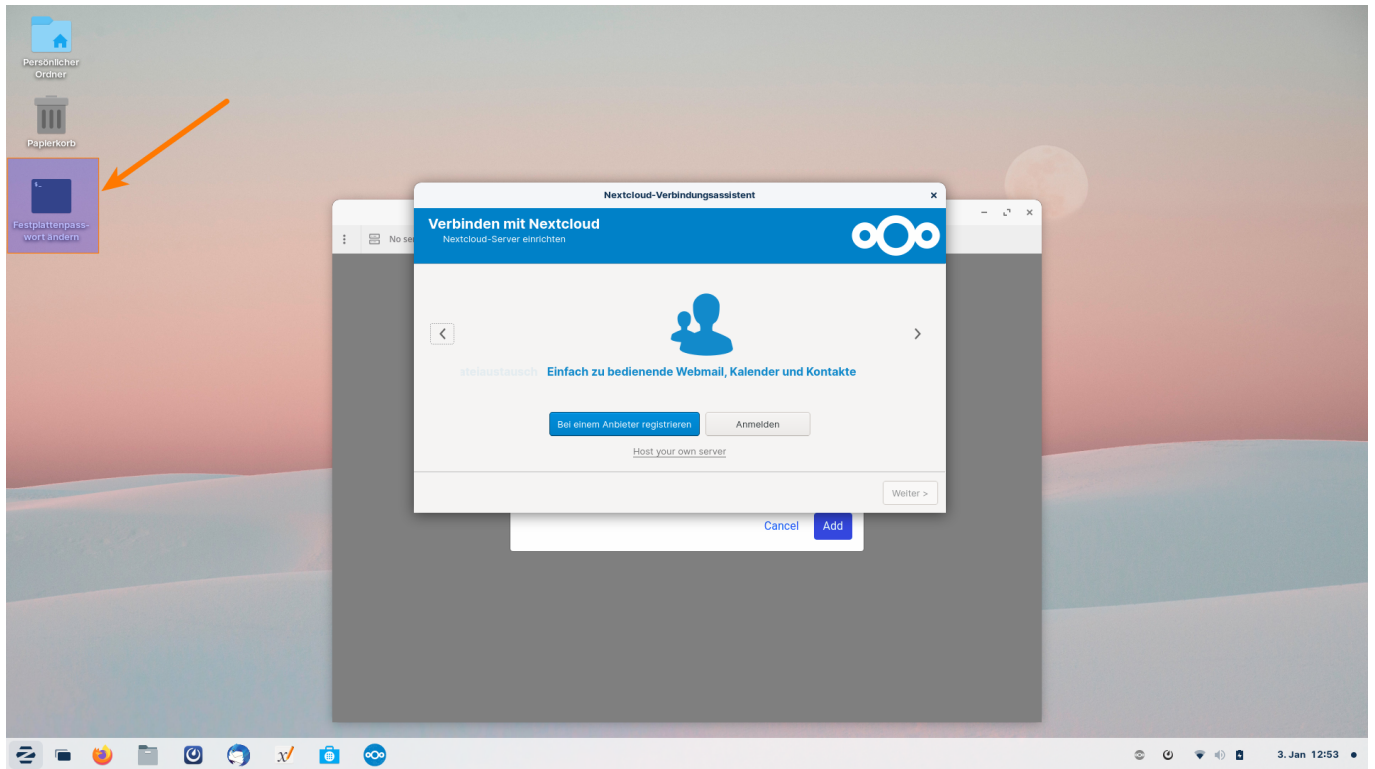

ändern Sie bitte zuerst das Festplattenkennwort und starten anschließend den Rechner neu, um sicherzugehen, dass die Änderung erfolgreich war.

Zur Änderung des Festplatten-Kennworts finden Sie ein Icon auf dem Desktop:

From: <https://wiki.qg-moessingen.de/> - QG Wiki

Permanent link: <https://wiki.qg-moessingen.de/anleitungen:lehrerlaptops2021:linux:kennwoerter:start?rev=1641211155>

Last update: **03.01.2022 12:59**