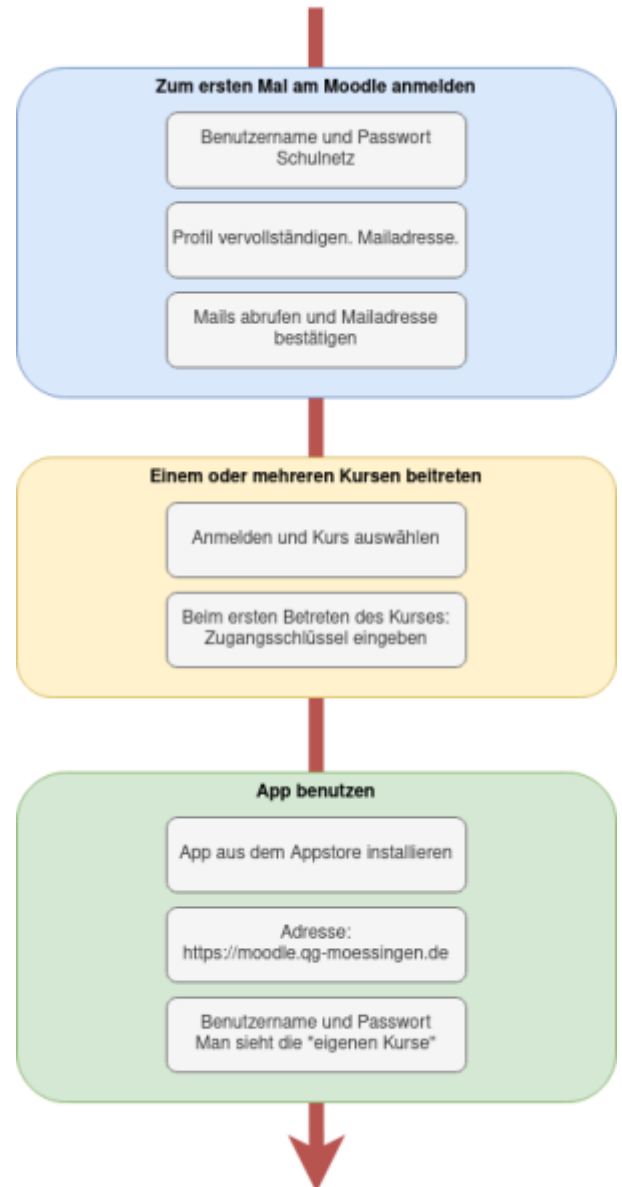

FAQ zum digitalen Klassenzimmer

Wie komme ich ins Moodle?

- Am Moodle meldet man sich als Lehrer:in und Schüler:in mit dem **Benutzernamen und dem Passwort des Schulnetzes** an.
- Nach der Anmeldung muss man sein Profil vervollständigen (Vor und Nachname) und eine **gültige Mailadresse** angeben.